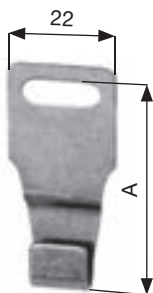

CALOTTA PLASTICA per cuscinetto Ø 42 mm <i>PLASTIC CAP for ball bearing Ø 42 mm</i>	
112.C.CB.90	Per rullo Ø 60 mm / for roller Ø 60 mm

CALOTTA PLASTICA per cuscinetto Ø 28 mm <i>PLASTIC CAP for ball bearing Ø 28 mm</i>	
250.C.60.90	Per rullo Ø 60 mm / "L" = 141 mm for roller Ø 60 mm
250.M.00.90	Per rullo Ø 40 mm / "L" = 100 mm for roller Ø 40 mm

112.M.CA.20	MOLLA COMPACT "ALFA" <i>SPRING COMPACT "ALFA"</i>
--------------------	---

ACCESSORI PER RULLO ED AVVOLGIBILI IN LEGNO ACCESSORIES FOR WOODEN ROLLER AND ROLLING SHUTTERS

185.P.22.20	PULEGGIA per rullo in legno Ø 220 mm - zincata <i>PULLEY for wooden roller - Ø 220 mm - galvanized</i>
--------------------	--

185.S.00.20	STAFFA A FORCELLA per rullo in legno - zincata <i>FORK for wooden roller - galvanized</i>
--------------------	---

185.S.GM.20

SQUADRETTA DI ARRESTO zincata con gommino
ANGLE STOP – galvanized – with plastic stopper

185.G.TA.20

GANCIO TERMINALE D'ATTACCO zincato
UPPER HOOK – galvanized

185.G.FS.20

GANCIO FISSO di collegamento zincato
"A" = 42,2 mm
connecting FIXING HOOK – galvanized
"A"=42,2 mm

185.G.FS.22

GANCIO FISSO di collegamento zincato
"A" = 41,5 mm
connecting FIXING HOOK – galvanized
"A"=41,5 mm