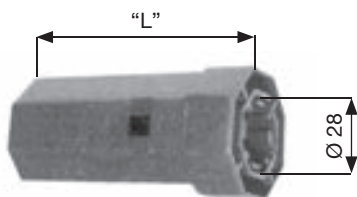

RICAMBI E ACCESSORI SPECIALI SPARE PARTS AND SPECIAL ACCESSORIES

PULEGGIA "COMPACT ALFA" (in plastica) <i>PLASTIC PULLEY "COMPACT ALFA"</i>		
112.P.22.90	Ø 220 mm	Per rullo Ø 60 mm for roller Ø 60 mm

145.C.FL.20	CUSCINETTO "G" Ø 42 con flangia <i>BALL BEARING Ø 42 with flange</i>
--------------------	--

CALOTTA PLASTICA per cuscinetto Ø 42 mm <i>PLASTIC CAP for ball bearing Ø 42 mm</i>	
112.C.CB.90	Per rullo Ø 60 mm / for roller Ø 60 mm

CALOTTA PLASTICA per cuscinetto Ø 28 mm <i>PLASTIC CAP for ball bearing Ø 28 mm</i>	
250.C.60.90	Per rullo Ø 60 mm / "L" = 141 mm for roller Ø 60 mm
250.M.00.90	Per rullo Ø 40 mm / "L" = 100 mm for roller Ø 40 mm