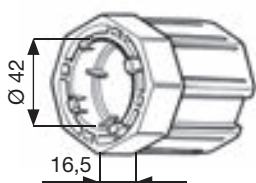

RICAMBI E ACCESSORI SPECIALI SPARE PARTS AND SPECIAL ACCESSORIES

PULEGGIA "COMPACT ALFA" (in plastica) <i>PLASTIC PULLEY "COMPACT ALFA"</i>		
112.P.22.90	Ø 220 mm	Per rullo Ø 60 mm for roller Ø 60 mm

145.C.FL.20	CUSCINETTO "G" Ø 42 con flangia <i>BALL BEARING Ø 42 with flange</i>
--------------------	--

CALOTTA PLASTICA per cuscinetto Ø 42 mm <i>PLASTIC CAP for ball bearing Ø 42 mm</i>	
112.C.CB.90	Per rullo Ø 60 mm / for roller Ø 60 mm

CALOTTA PLASTICA per cuscinetto Ø 28 mm <i>PLASTIC CAP for ball bearing Ø 28 mm</i>	
250.C.60.90	Per rullo Ø 60 mm / "L" = 141 mm for roller Ø 60 mm
250.M.00.90	Per rullo Ø 40 mm / "L" = 100 mm for roller Ø 40 mm

112.M.CA.20	MOLLA COMPACT "ALFA" <i>SPRING COMPACT "ALFA"</i>
--------------------	---

ACCESSORI PER RULLO ED AVVOLGIBILI IN LEGNO ACCESSORIES FOR WOODEN ROLLER AND ROLLING SHUTTERS

185.P.22.20	PULEGGIA per rullo in legno Ø 220 mm - zincata <i>PULLEY for wooden roller - Ø 220 mm - galvanized</i>
--------------------	--

185.G.TA.20

GANCIO TERMINALE D'ATTACCO zincato
UPPER HOOK – galvanized

185.G.FS.20

GANCIO FISSO di collegamento zincato
"A" = 42,2 mm
connecting FIXING HOOK – galvanized
"A"=42,2 mm

185.G.FS.22

GANCIO FISSO di collegamento zincato
"A" = 41,5 mm
connecting FIXING HOOK – galvanized
"A"=41,5 mm