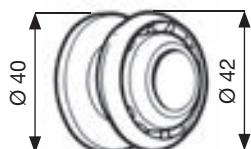

145.C.FL.20	CUSCINETTO "G" Ø 42 con flangia <i>BALL BEARING Ø 42 with flange</i>