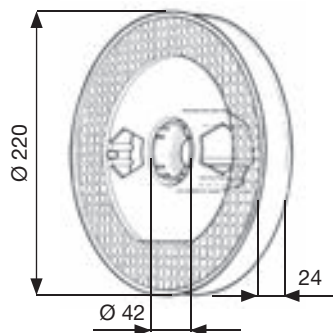

RICAMBI E ACCESSORI SPECIALI SPARE PARTS AND SPECIAL ACCESSORIES

PULEGGIA "COMPACT ALFA" (in plastica) <i>PLASTIC PULLEY "COMPACT ALFA"</i>		
112.P.22.90	Ø 220 mm	Per rullo Ø 60 mm for roller Ø 60 mm

145.C.FL.20	CUSCINETTO "G" Ø 42 con flangia <i>BALL BEARING Ø 42 with flange</i>
--------------------	--

CALOTTA PLASTICA per cuscinetto Ø 42 mm <i>PLASTIC CAP for ball bearing Ø 42 mm</i>	
112.C.CB.90	Per rullo Ø 60 mm / for roller Ø 60 mm

CALOTTA PLASTICA per cuscinetto Ø 28 mm <i>PLASTIC CAP for ball bearing Ø 28 mm</i>	
250.C.60.90	Per rullo Ø 60 mm / "L" = 141 mm for roller Ø 60 mm
250.M.00.90	Per rullo Ø 40 mm / "L" = 100 mm for roller Ø 40 mm

112.M.CA.20	MOLLA COMPACT "ALFA" <i>SPRING COMPACT "ALFA"</i>
--------------------	---

ACCESSORI PER RULLO ED AVVOLGIBILI IN LEGNO ACCESSORIES FOR WOODEN ROLLER AND ROLLING SHUTTERS

185.P.22.20	PULEGGIA per rullo in legno Ø 220 mm - zincata <i>PULLEY for wooden roller - Ø 220 mm - galvanized</i>
--------------------	--

185.G.TA.20

GANCIO TERMINALE D'ATTACCO zincato
UPPER HOOK – galvanized

185.G.FS.20

GANCIO FISSO di collegamento zincato
"A" = 42,2 mm
connecting FIXING HOOK – galvanized
"A"=42,2 mm

185.G.FS.22

GANCIO FISSO di collegamento zincato
"A" = 41,5 mm
connecting FIXING HOOK – galvanized
"A"=41,5 mm