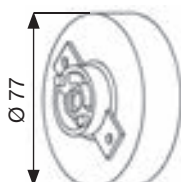

RICAMBI E ACCESSORI SPECIALI SPARE PARTS AND SPECIAL ACCESSORIES

PULEGGIA "COMPACT ALFA" (in plastica) <i>PLASTIC PULLEY "COMPACT ALFA"</i>		
112.P.22.90	Ø 220 mm	Per rullo Ø 60 mm for roller Ø 60 mm

145.C.FL.20	CUSCINETTO "G" Ø 42 con flangia <i>BALL BEARING Ø 42 with flange</i>
--------------------	--

CALOTTA PLASTICA per cuscinetto Ø 42 mm <i>PLASTIC CAP for ball bearing Ø 42 mm</i>	
112.C.CB.90	Per rullo Ø 60 mm / for roller Ø 60 mm

CALOTTA PLASTICA per cuscinetto Ø 28 mm <i>PLASTIC CAP for ball bearing Ø 28 mm</i>	
250.C.60.90	Per rullo Ø 60 mm / "L" = 141 mm for roller Ø 60 mm
250.M.00.90	Per rullo Ø 40 mm / "L" = 100 mm for roller Ø 40 mm